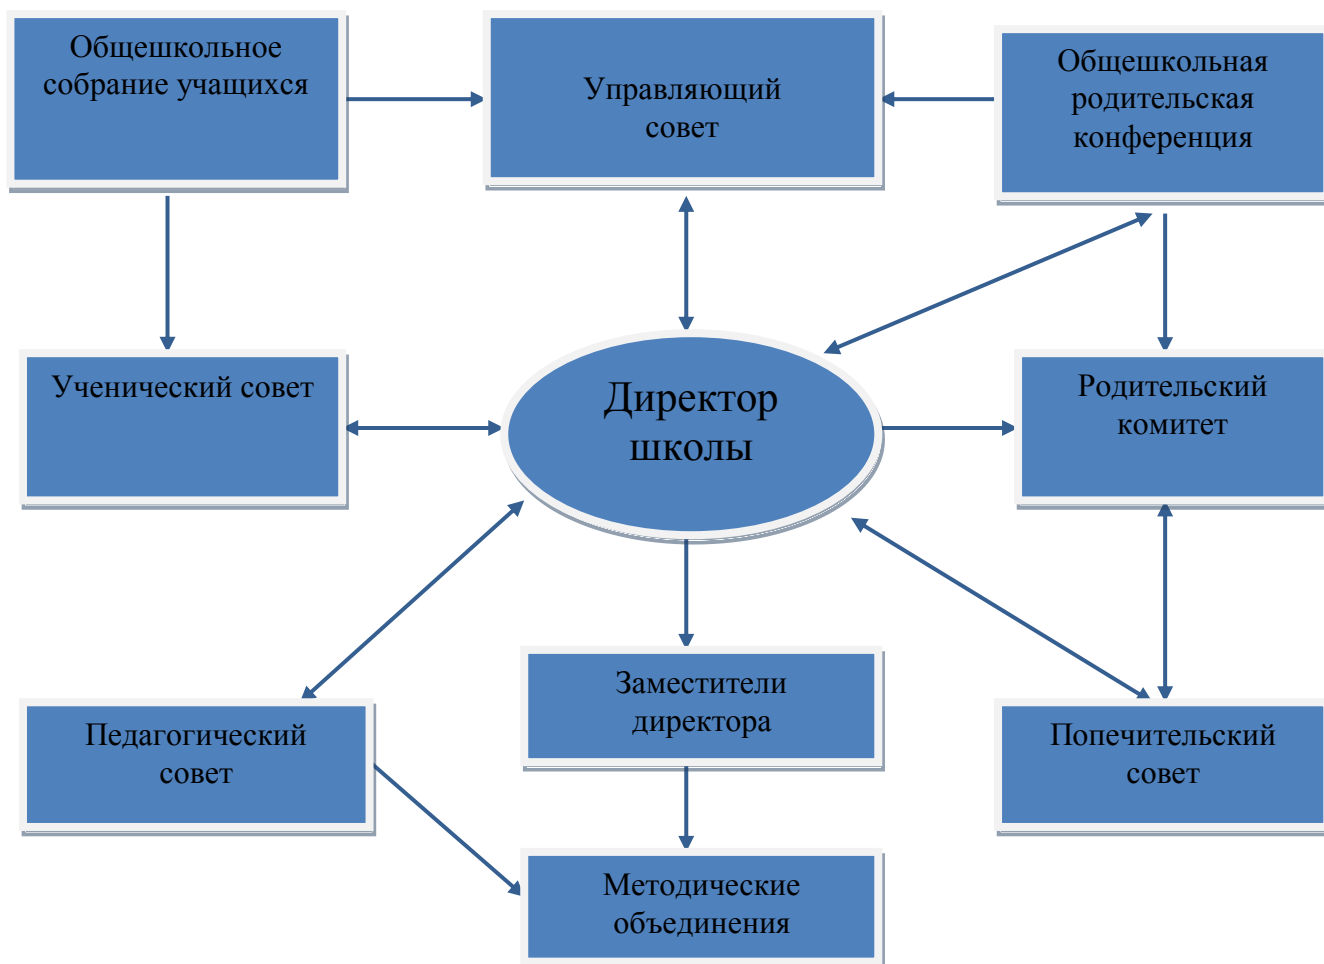

Организационная структура управления МБОУ СОШ № 20

Деятельность всех органов соуправления школы регламентируется локальными актами и зафиксирована в Уставе школы. К решению вопросов деятельности школы привлекаются все участники образовательного процесса.